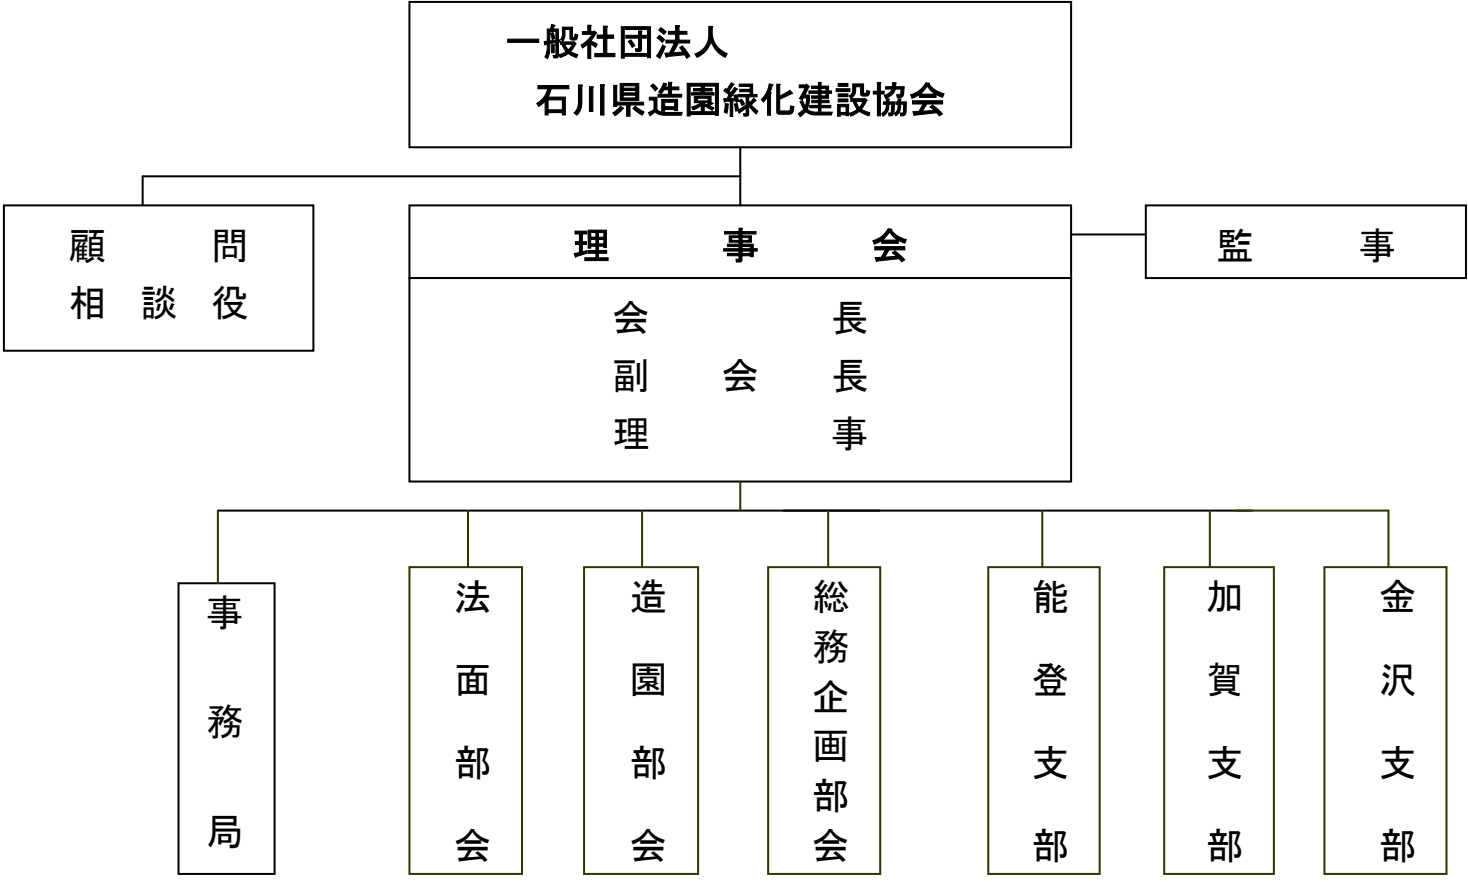

# (一社)石川県造園緑化建設協会の組織

支  
部

金 沢 支 部			
支部長	後 秀夫	副支部長	中栄 英晶
幹事	植村 隆央	幹事	浦 誠
幹事	出島 光希	幹事	野々市 芳博
幹事	根布 信太郎	幹事	大西 一彰
幹事	中川 大佑	幹事	河崎 宏武
幹事	福島 優一		

加 賀 支 部		
支部長	井野上	盛光
副支部長	東	心義

能 登 支 部		
支部長	疋田	信博
副支部長	木本	雅彦

部  
会

法 面 部 会		
部会長	明星	加守暢
副部会長	久保	孝二
副部会長	北	昭浩